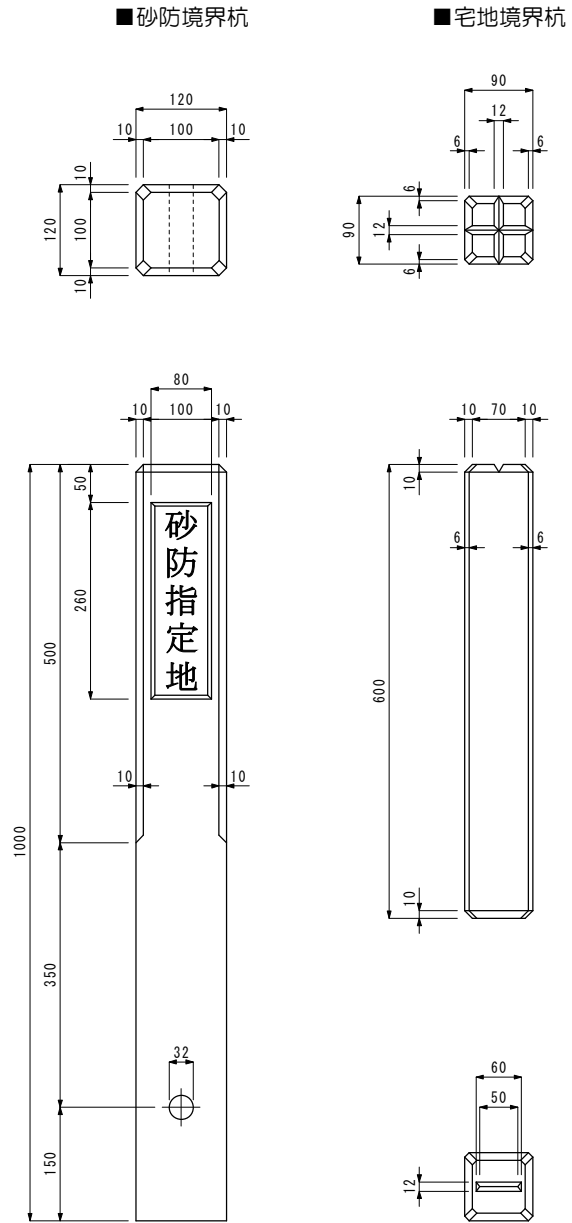

境界杭

呼び名	縦	横	長さ	参考重量
用地120×1000	120	120	1000	34 kg
用地120×500	120	120	500	

(「境界標」の裏面には公共団体の名称が入ります)
 (公共団体名: 国、山形県、鶴岡市、酒田市、庄内町、三川町、遊佐町)

注意: 境界杭は色が塗られていません。塗装が必要な場合はお客様でお願いします。

呼び名	縦	横	長さ	参考重量
砂防120×1000	120	120	1000	34 kg
宅地 90×600	90	90	600	11 kg

左面 裏面