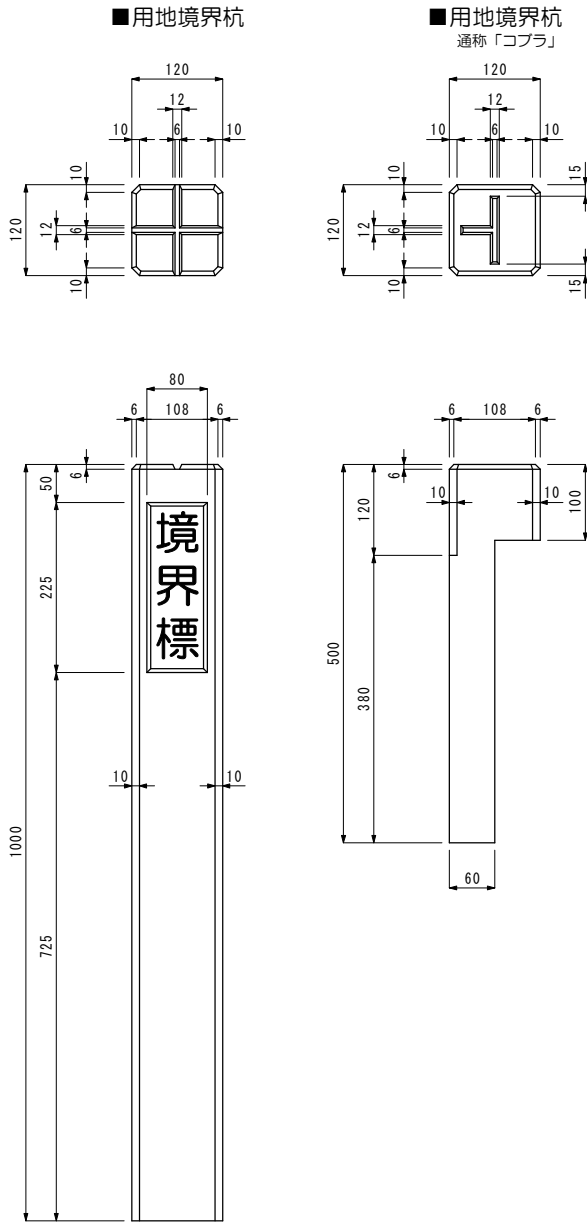

境界杭

呼び名	縦	横	長さ	参考重量
用地120×1000	120	120	1000	34 kg
用地120×500	120	120	500	

(「境界標」の裏面には公共団体の名称が入ります)
 (公共団体名: 国、山形県、鶴岡市、酒田市、庄内町、三川町、遊佐町)

注意: 境界杭は色が塗られていません。塗装が必要な場合はお客様でお願いします。

呼び名	縦	横	長さ	参考重量
砂防120×1000	120	120	1000	34 kg
宅地 90×600	90	90	600	11 kg

左面 裏面